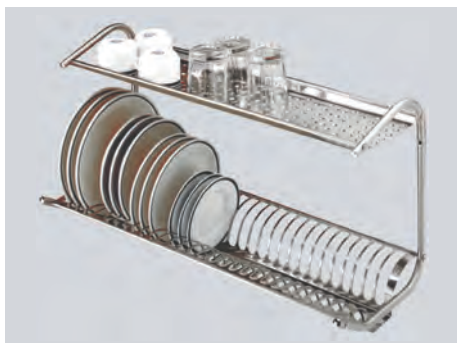

- **O 50**   **Odkapávač talířů šířky 50 cm**
- **O 60**   **Odkapávač talířů šířky 60 cm**
- **O 70**   **Odkapávač talířů šířky 70 cm**
- **O 80**   **Odkapávač talířů šířky 80 cm**

- nástěnné nerezové provedení

Index	Model	mm š x h x v	kg
00002772	O 50	500 x 270 x 370	2
00002773	O 60	600 x 270 x 370	2,2
00002774	O 70	700 x 270 x 370	2,5
00002775	O 80	800 x 270 x 370	1,5