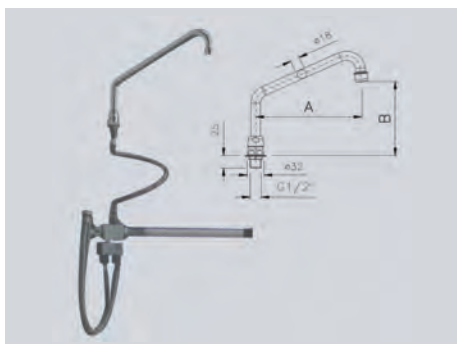

UM 11 Umyvadlo s úchyty na zeď

- nerezová ocel
- tloušťka 1,2 mm
- upevňovací držáky pro montáž na stěnu
- otvor pro baterii $\varnothing$ 25 mm
- dřez 343 x 243 x 141

Index	Model	mm š x h x v	kg
00004886	UM 11	400 x 295 x 200	3