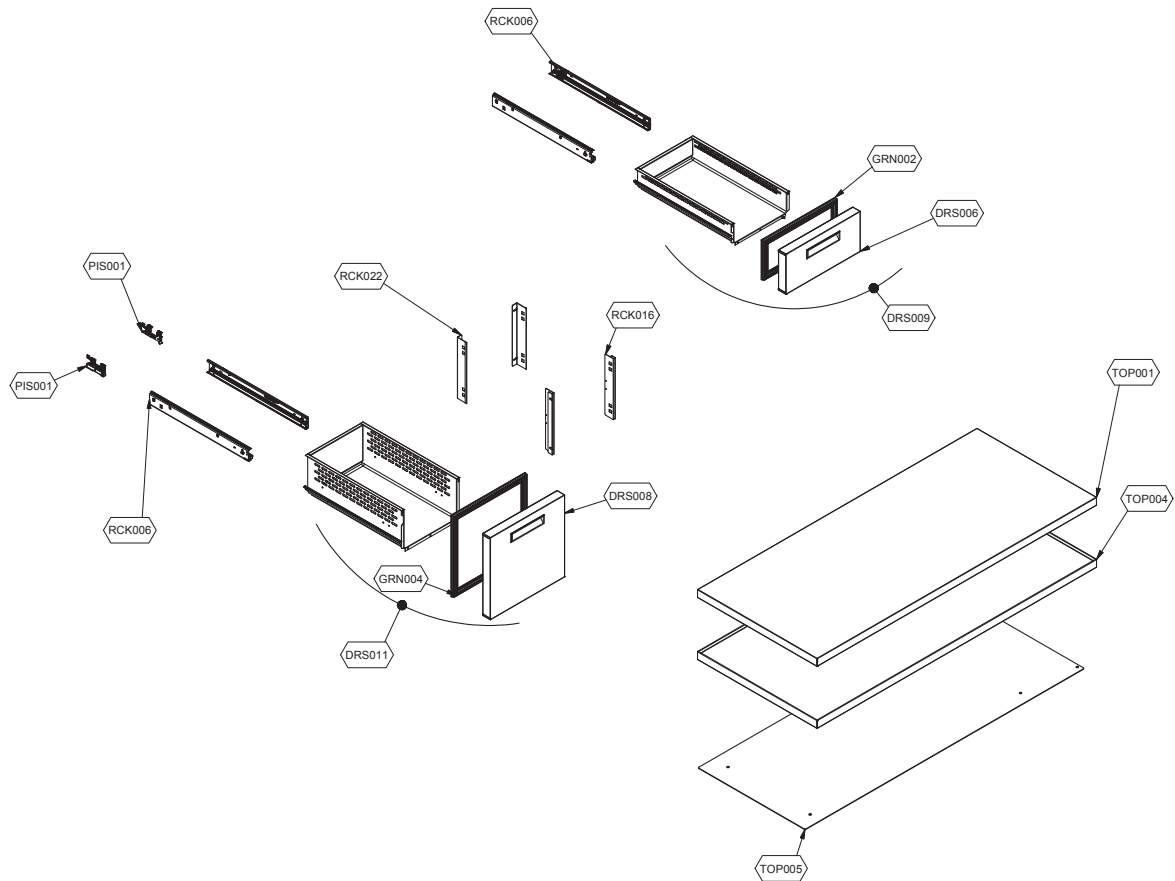

Číslo produktu	Název produktu
73671140	Sestava výparníku
74708410	Pánev výparníku
74865566	Kompresor
74837280	Kondenzátor
74867118	Elektrické části kompresoru
73648586	Výparník
74847200	Ventilátor
74847166	Ventilátor
74847202	Mřížka ventilátoru
74742008	Hlavní vypínač
72613054	Zadní panel
72613056	Svislý panel
7LS72IB2IA001-OPT	Rozložený pohled na volitelné díly a funkce
72613012	Mobilní horizontální kryt
72613008	Mobilní vertikální kryt
72613104	Mobilní vertikální kryt
SC803	Elektrické zapojení
RIF.TAR.Q04	Služba přednastavení regulátoru
74700776	Nenastavený elektronický regulátor
74700916	Sonda
74861892	Kompletní kondenzační jednotka
74873030	Elektrický ventil
74702580	Ráčna/Nohy
73691830	Elektrický panel

Číslo produktu	Název produktu
73690062	Čelní panel zásuvky 1/3
74702542	1/3 těsnění
73632300	Teplý kabel
74703176	Běžec
74768520	Regál
74768522	Zadní regál
73690054	Vertikální stojan
73676270	S/S horní část

Číslo produktu	Model produktu	Název produktu
00020122	LNSR 702 1Z DKIT	Podstavba chladící el. GN 1/1 deska KIT 2x1 zásuvky
00020123	LNSR 702 2Z DKIT	Podstavba chladící el. GN 1/1 deska KIT 2x2 zásuvky
00020124	LNSR 702 2Z 1Z DKIT	Podstavba chladící el. GN 1/1 deska KIT 2x1+1 zásuvky
00020128	LNSR 703 1Z DKIT	Podstavba chladící el. GN 1/1 deska KIT 3x1 zásuvky
00020129	LNSR 703 2Z DKIT	Podstavba chladící el. GN 1/1 deska KIT 3x2 zásuvky
00020130	LNSR 703 2Z 1Z DKIT	Podstavba chladící el. GN 1/1 deska KIT 2x2+1 zásuvky