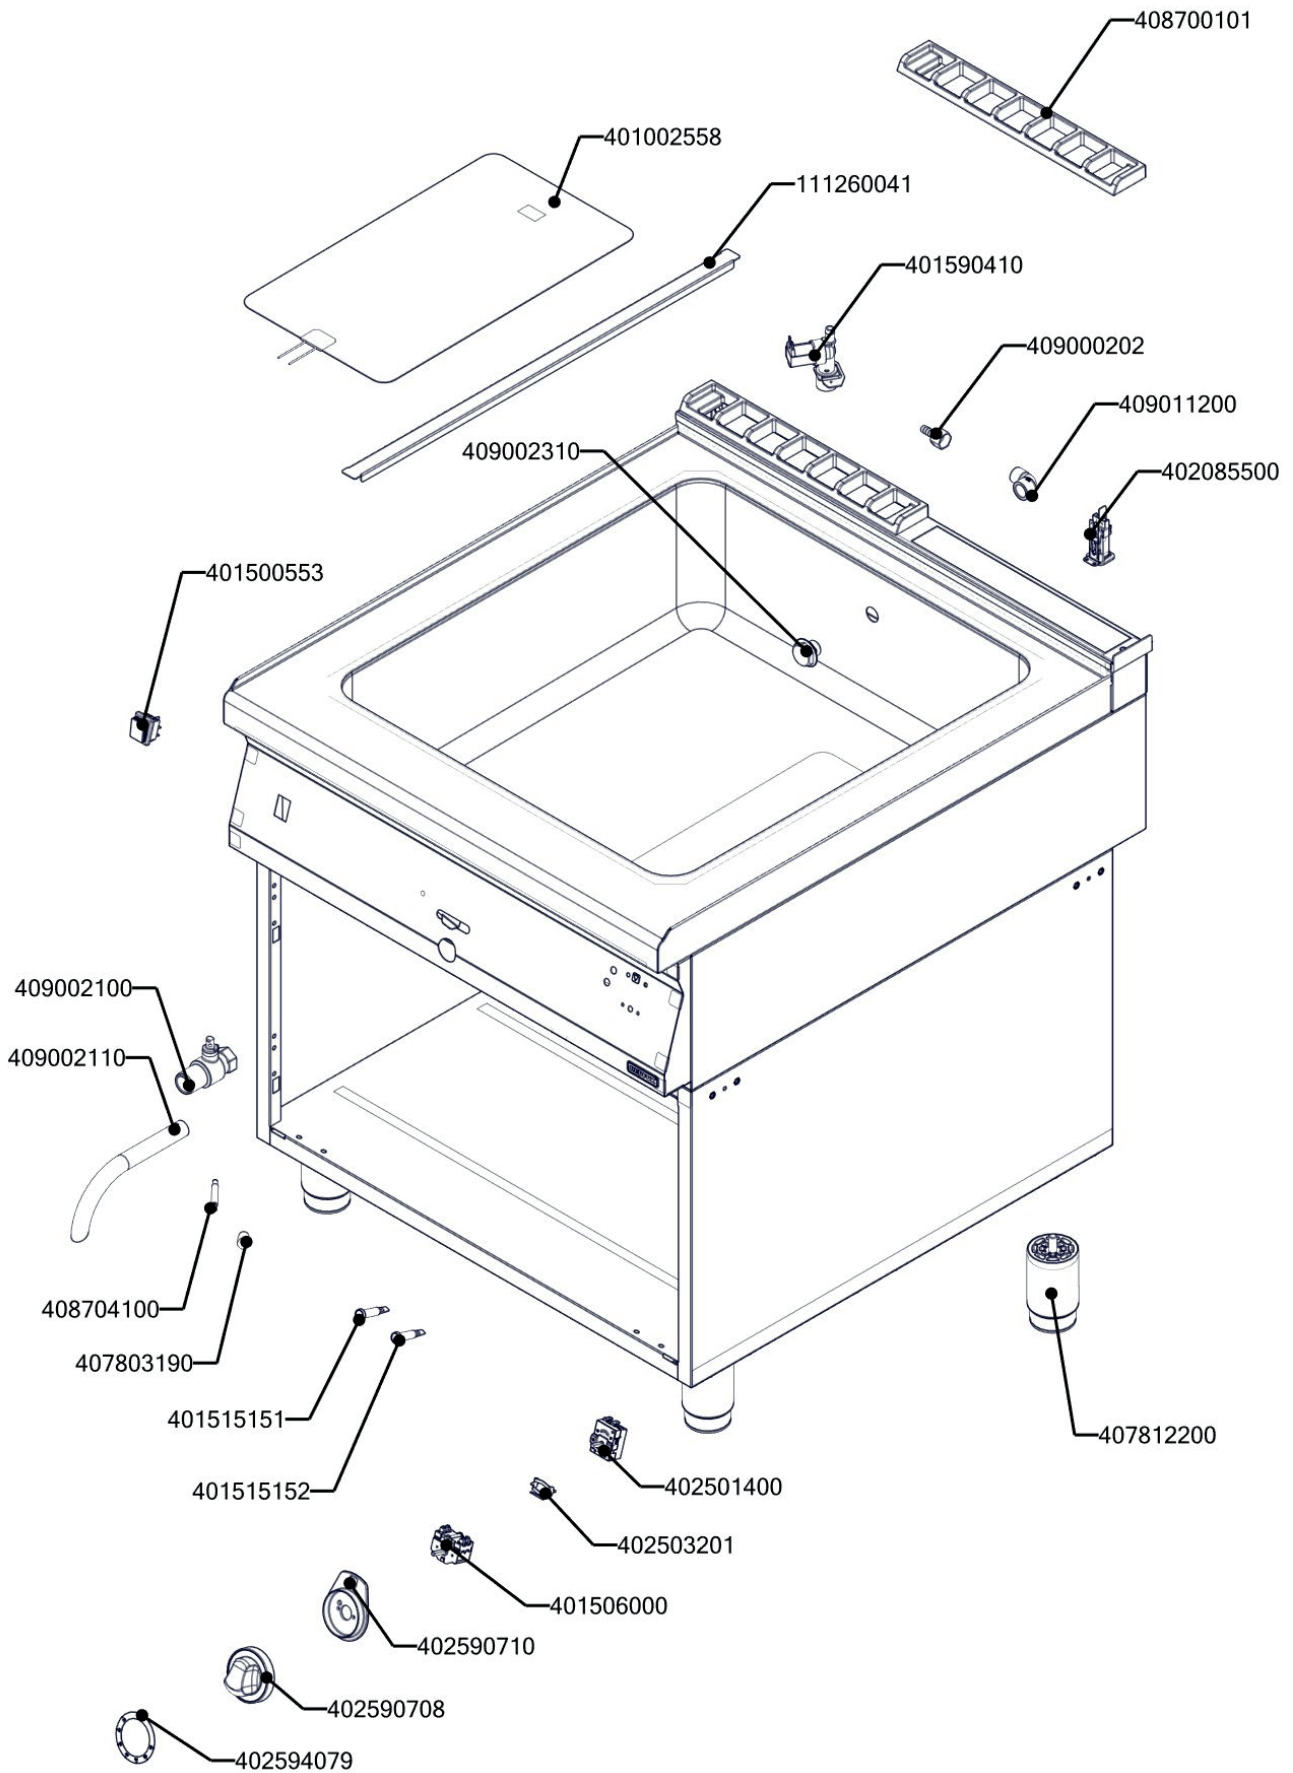

REDFOX 900
 BM 90/80 E_1
 2022_05

REDFOX 900
BM 90/80 E_1
2022_05

Kód	Název
402590710	Podložka regulačního knoflíku RF-900 mat
401002558	Topné těleso silikonové 1600W/230V 470x269 L=550 mm
402590708	Regulační knoflík RF-900 mat E
402594046	Samolepící značka - šipka REDFOX
402594079	Samolep. etiketa se stupnicí BM-E REDFOX
408700101	Rošt komínku L700 - posmaltovaný
407812200	Noha stavitelná nerez + nerez noha
402503201	Spojka k termostatu pracovnímu 60-310°C BR
401506000	Vypínač otočný k termostatu 60 - 310°C BR
401500553	Spínač černý bez potisku IP65
401515152	Kontrolka kulatá bílá LED L700
401515151	Kontrolka kulatá zelená LED L700
409002100	Kohout výpustný FE 10 - tělo
408704100	Páka výpustného kohoutu
407803190	Madlo páky výpustného kohoutu
401590410	Elektroventil 1-cestný 180°
402501400	Termostat pracovní 30-90°C BM