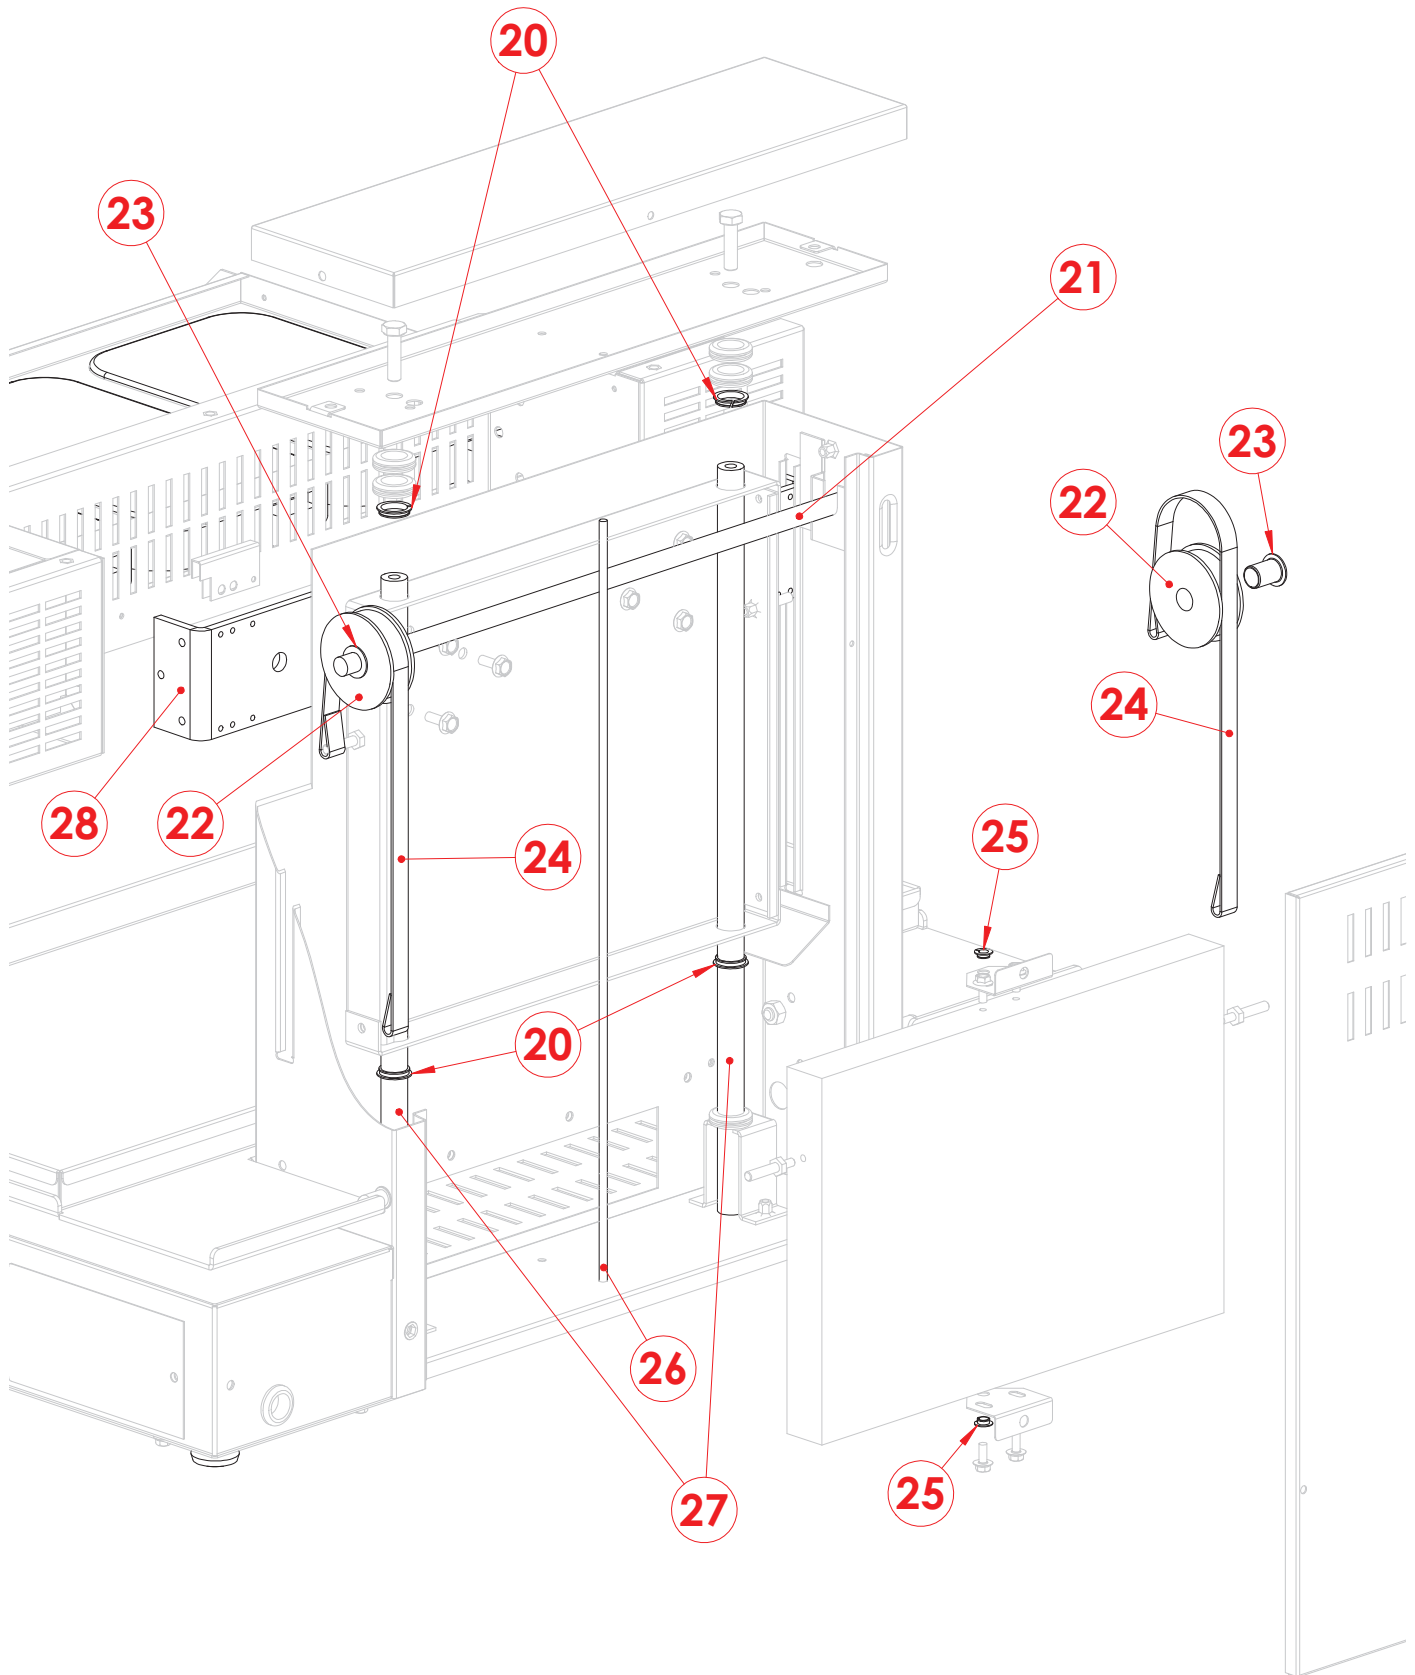

SD 46  
2017\_05

SD 46  
2017\_05

SD 46		
Pozice	Kód	Název
1	2015991	Koncovka pravá
2	2016086	Koncovka levá
3	2016022	Rukojeť
4	5900097	Pružina
5	6001066	Topné těleso
6	5900810	Temperované sklo
7	2023947	Mřížka
8	6090050	Filtr šumu
9	6030012	Spínač 4x16A
10	6030015	Spínač 2x16A
11	6010102	Enkodér
12	2023899	Panel polykarbonátový
13	2023927	Knoflík
14	6010110	Ovládací panel
15	6010079	Transformátor
16	5900022	Nožička
17	6010111	Panel TRIAC
18	6043085	Microspínač
19	2013981	Detekční plato
20	6090155	Pouzdro
21	2014177	Podpěra kladky
22	2013879	Hliníková kladka
23	6090156	Ložisko
24	2013882	Řemen textilní
25	6090154	Pouzdro
26	2013873	Vodící tyč protizávaží
27	2013881	Tyč pro ložiska
28	2027990	Konzola