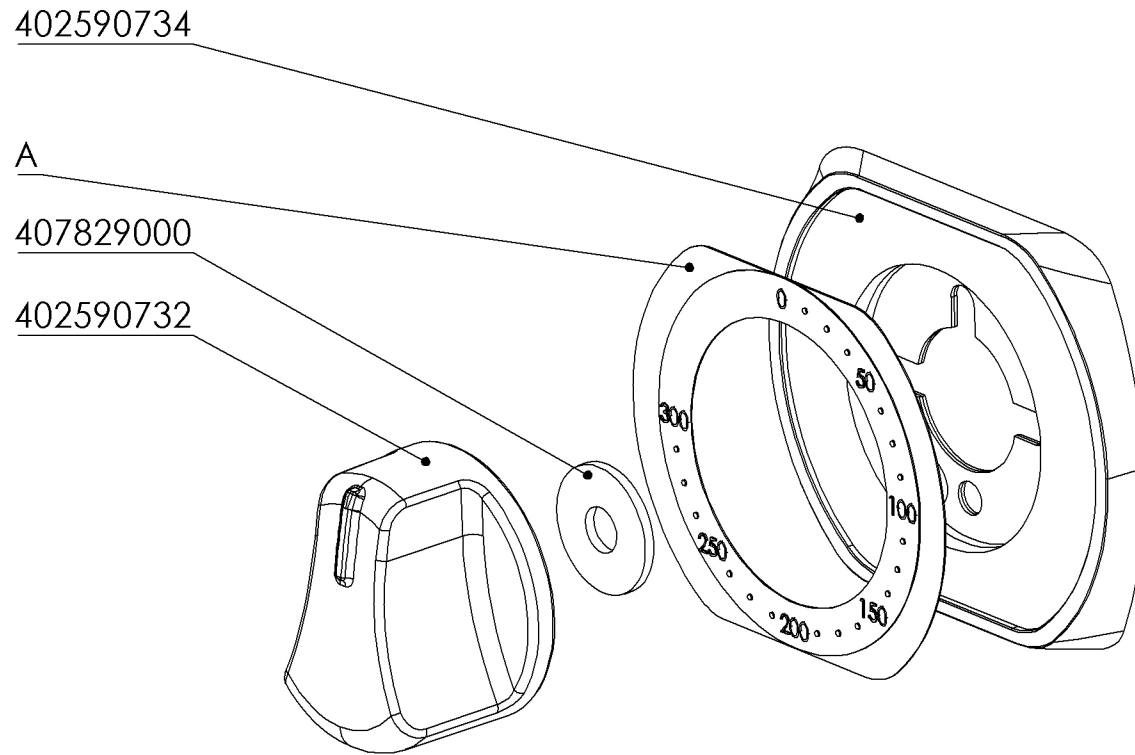

BMPK 3120 CSH
od 2015

Exploded view

| TABLE A: LABELS | | |
|-----------------|-----------|------|
| MODEL | CODE | NOTE |
| BMPK | 402594248 | |
| BMPD | | |
| BMSK | | |
| BMSD | | |