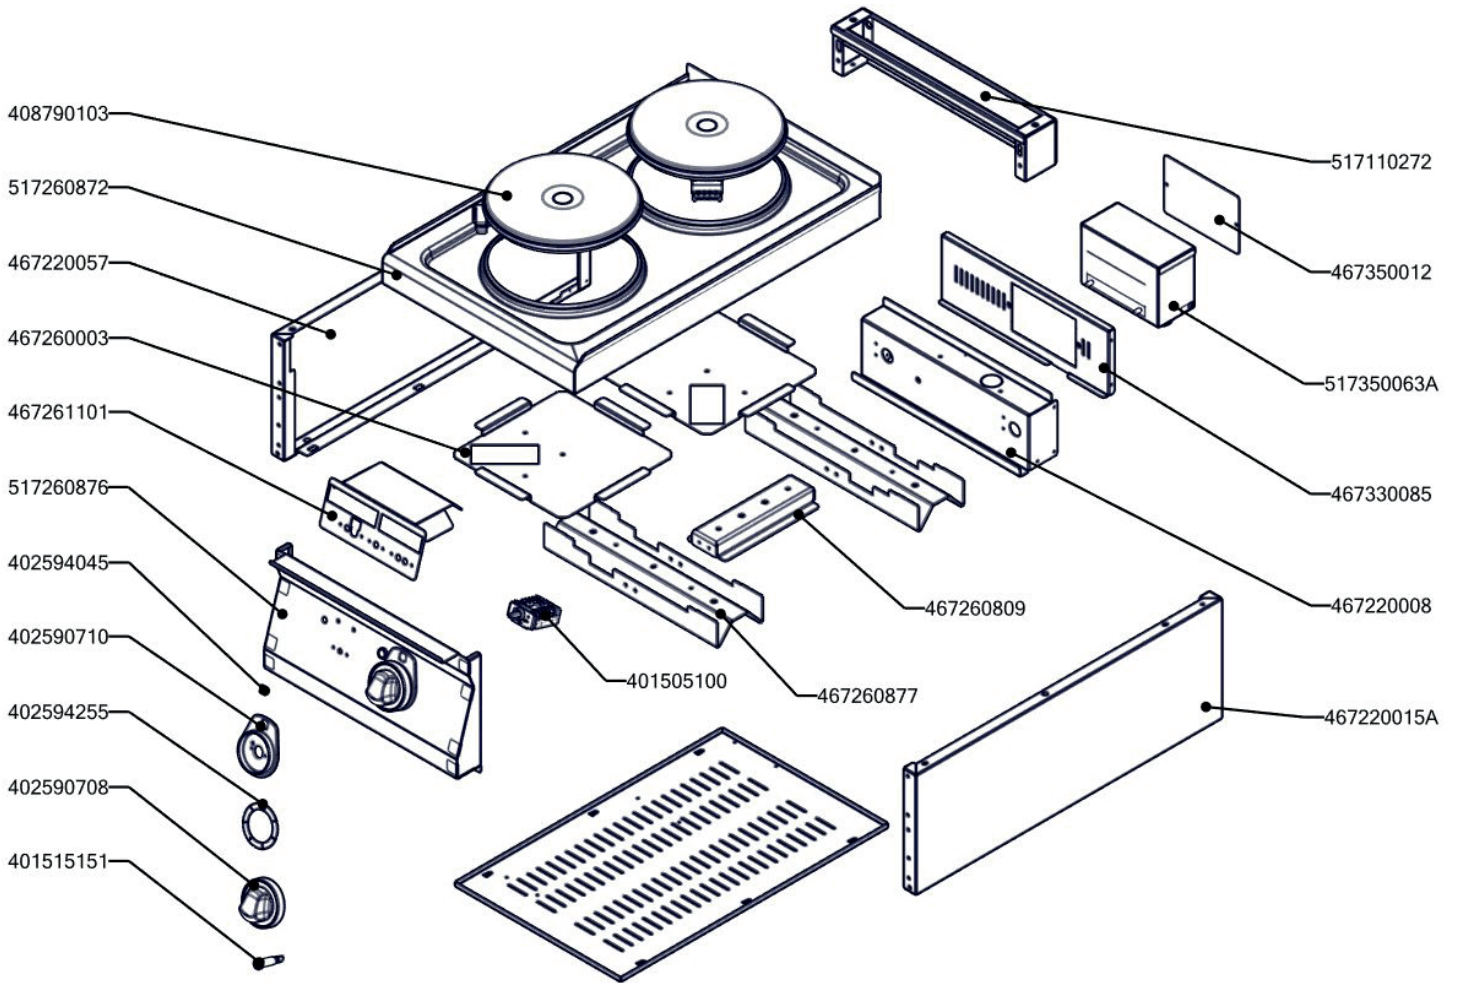

SP 70/04 E
2019_02

SP 70/04 E ND-A
2019_02

SP 70/04 E
2019_02

Item number	Item description
402590710	Podložka regulačního knoflíku RF-900 mat
402590708	Regulační knoflík RF-900 mat E
401515151	Kontrolka kulatá zelená LED L700
402594045	Samolepící značka - sporák REDFOX
402594255	Samolep. etiketa se stupnicí SP-E L900 REDFOX
408700101	Rošt komínku L700 - posmaltovaný
409081002	Těsnění ploché samolepící 10x2 mm
401505100	Přepínač otočný SPE plastový - fastony
408790103	Plotýnka elektrická prům. 220, 2600 W
467220057	PP70057 - bok modulu levý
467220015	PP70015 - bok modulu pravý
467220010	PP70010 - dno modulu
467220008	PP70008 - výztuha modulu zadní
467260003	SP70003 krycí plech SPE
467260809	SP70809 Příčná výstuha SPE RF700
467260877	SP70877 Držák ploten 70/04
467261101	SP71101 - Odstínění plotýnek
467350012	NM70012 Dvířka rozvaděče
467330085	VT70085 - kryt zadní horní 40_RF
517261275	polotovar SP71275 - Vrchní deska SP-70/04 čištěná
517110272	polotovar FT70272 - zadní panel
517260876	polotovar SP70876 Přední panel SP-70/04 E bodovaný
517350063	polotovar NM70063 rozvaděč PG21
402080102	Svorkovnice 450 V / 41 A
407810500	Nožička-štelovací šroub M8x15 kulatá