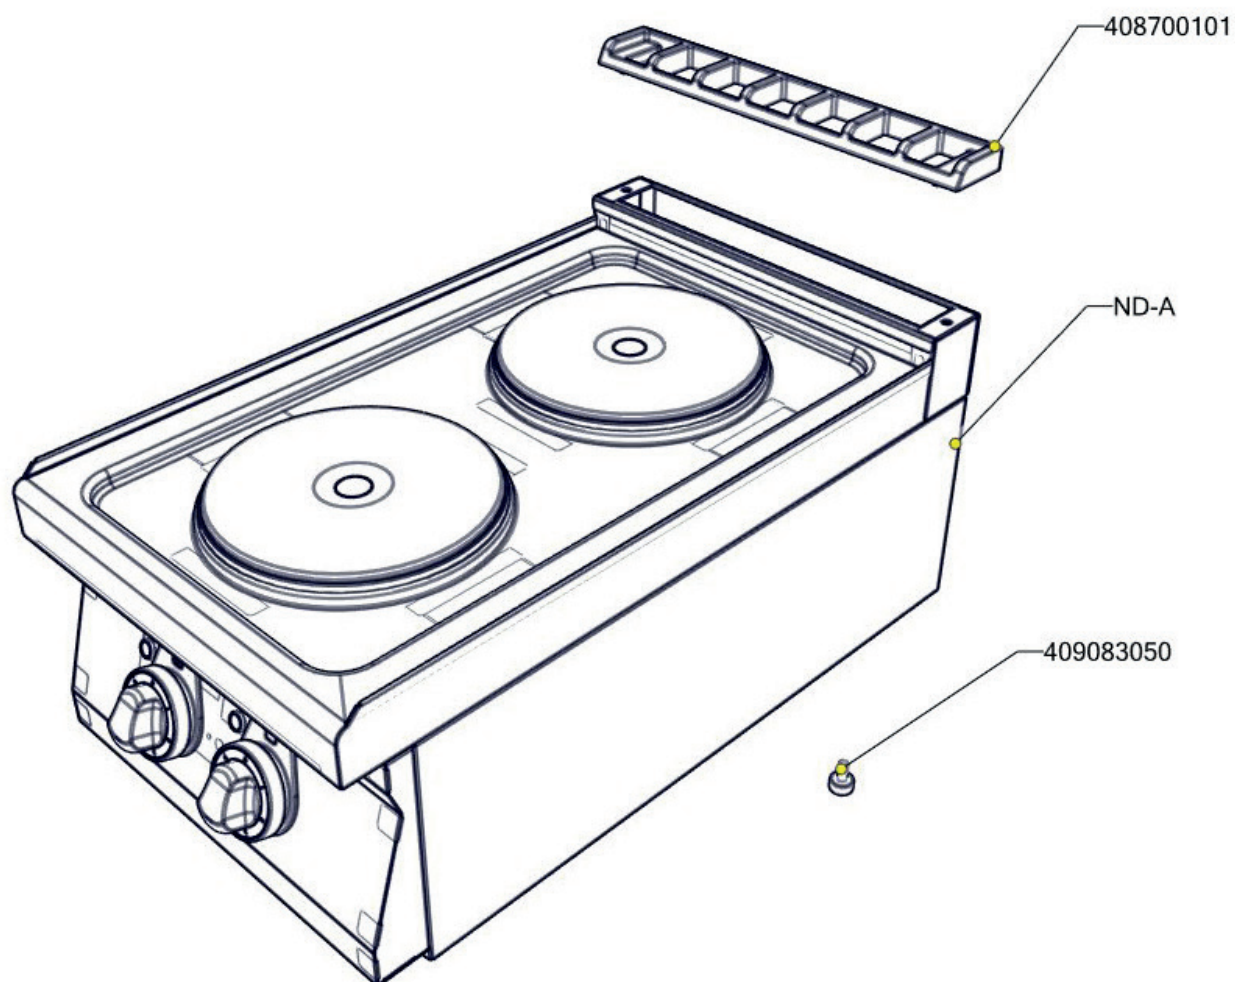

SP 70/04 E
2019_02

SP 70/04 E ND-A
2019_02

SP 70/04 E
2019_02

Item number	Item description
402590710	Podložka regulačního knoflíku RF-900 mat
402590708	Regulační knoflík RF-900 mat E
401515151	Kontrolka kulatá zelená LED L700
402594045	Samolepící značka - sporák REDFOX
402594255	Samolep. etiketa se stupnicí SP-E L900 REDFOX
408700101	Rošt komínku L700 - posmaltovaný
409081002	Těsnění ploché samolepící 10x2 mm
401505100	Přepínač otočný SPE plastový - fastony
408790103	Plotýnka elektrická prům. 220, 2600 W
467220057	PP70057 - bok modulu levý
467220015	PP70015 - bok modulu pravý
467220010	PP70010 - dno modulu
467220008	PP70008 - výztuha modulu zadní
467260003	SP70003 krycí plech SPE
467260809	SP70809 Příčná výstuha SPE RF700
467260877	SP70877 Držák ploten 70/04
467261101	SP71101 - Odstínění plotýnek
467350012	NM70012 Dvířka rozvaděče
467330085	VT70085 - kryt zadní horní 40_RF
517261275	polotovar SP71275 - Vrchní deska SP-70/04 čištěná
517110272	polotovar FT70272 - zadní panel
517260876	polotovar SP70876 Přední panel SP-70/04 E bodovaný
517350063	polotovar NM70063 rozvaděč PG21
402080102	Svorkovnice 450 V / 41 A
407810500	Nožička-štelovací šroub M8x15 kulatá