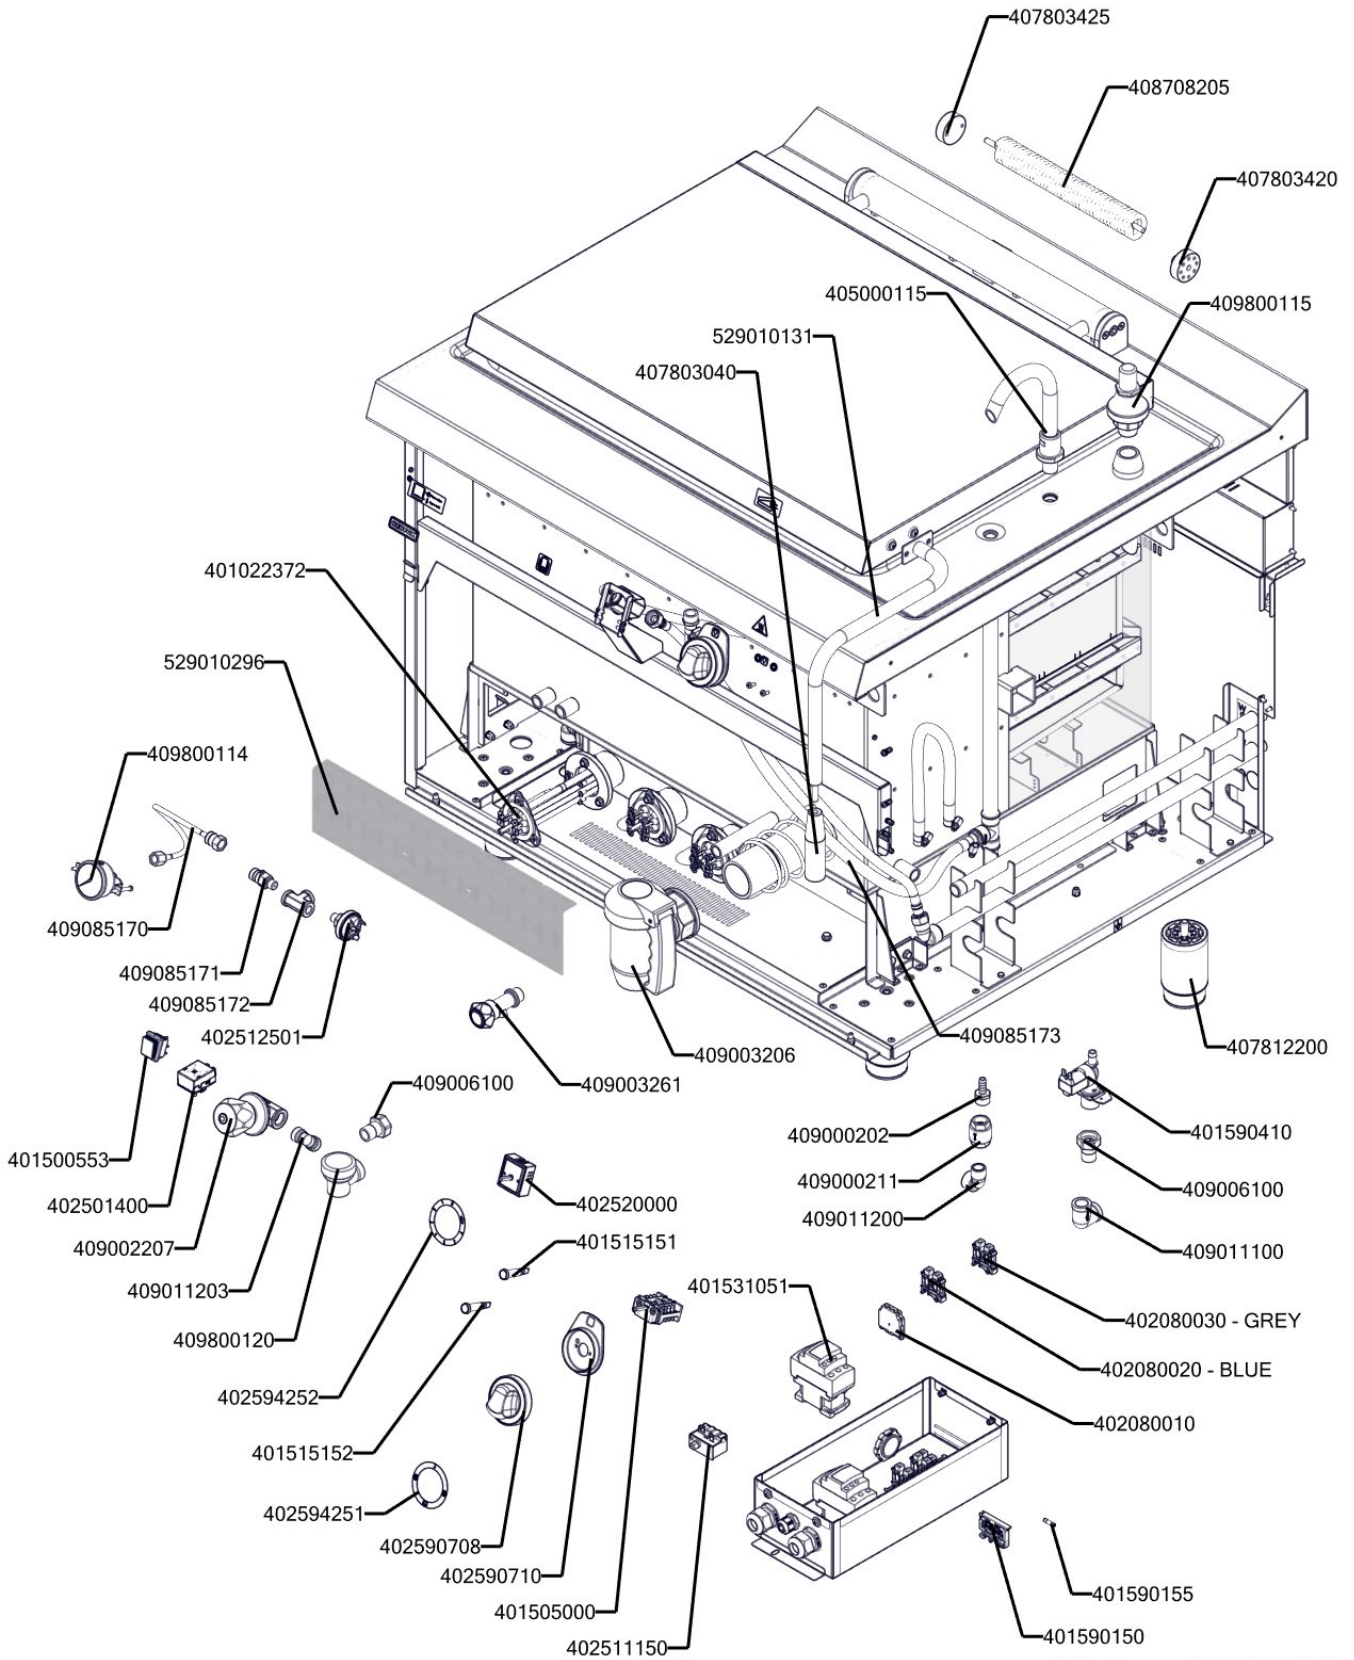

REDFOX 900
 BIQ 90/100 200 E
 2022_06

REDFOX 900
BIQ 90/100 200 E
2022_06

Kód	Název
407812200	Noha stavitelná nerez + nerez noha
402590708	Regulační knoflík RF-900 mat E
401590155	Pojistka skleněná ST 3,15A
402590710	Podložka regulačního knoflíku RF-900 mat
402594252	Samolep. etiketa reostat BI-E REDFOX
402594251	Samolep. etiketa BI L900 REDFOX
402594046	Samolepící značka - šipka REDFOX
401515151	Kontrolka kulatá zelená LED L700
401515152	Kontrolka kulatá bílá LED L700
401500553	Spínač černý bez potisku IP65
401022372	Topné těleso BIQ - 8000 W
401505000	Přepínač otočný T920-960 RM
402511150	Termostat pojistný 150°C 1 fáz. BM kap.1500mm
402501400	Termostat pracovní 30-90°C BM
402520000	Reostat SE 40/70
402512501	Presostat 0,45 bar
401590410	Elektroventil 1-cestný 180°
409085173	Hadice Calortec 100V 10/17mm
409085170	Hadice měřící vysokotlaká M16x2//G1/4";300mm
529010131	madlo BIQ boční
407803040	Madlo roštu FP ECO
405000115	Rameno BR90 - napouštěcí otočné
529010129	mezikus pojistného ventilu
409000210	Krytka kohoutu nerezová průměr 21/52 mm - výška 7mm
407803420	Pant BR 70/90 - čep pantu pravý 8 x závit M6- ND
407803425	Pant BR 70/90 - čep pantu levý 2 x závit M6- ND
408708205	Pružina pantu BR nová
409800120	Ventil odvzdušňovací automatický 1/2"
409003206	Kotel - kohout vypustný 2" - kotel - válcový
409003261	Kotel - vypouštěcí kohout duplikátoru 1/2 " chrom
409800114	Manometr do panelu 0-1bar 52mm Monolith
409800115	Ventil pojistný 0,5bar Monolith
401531051	Stykač 32A AC-3, 50A AC-1
402080010	Svorka DIN žlutozelená
402080030	Svorka DIN šedá
402080020	Svorka DIN modrá