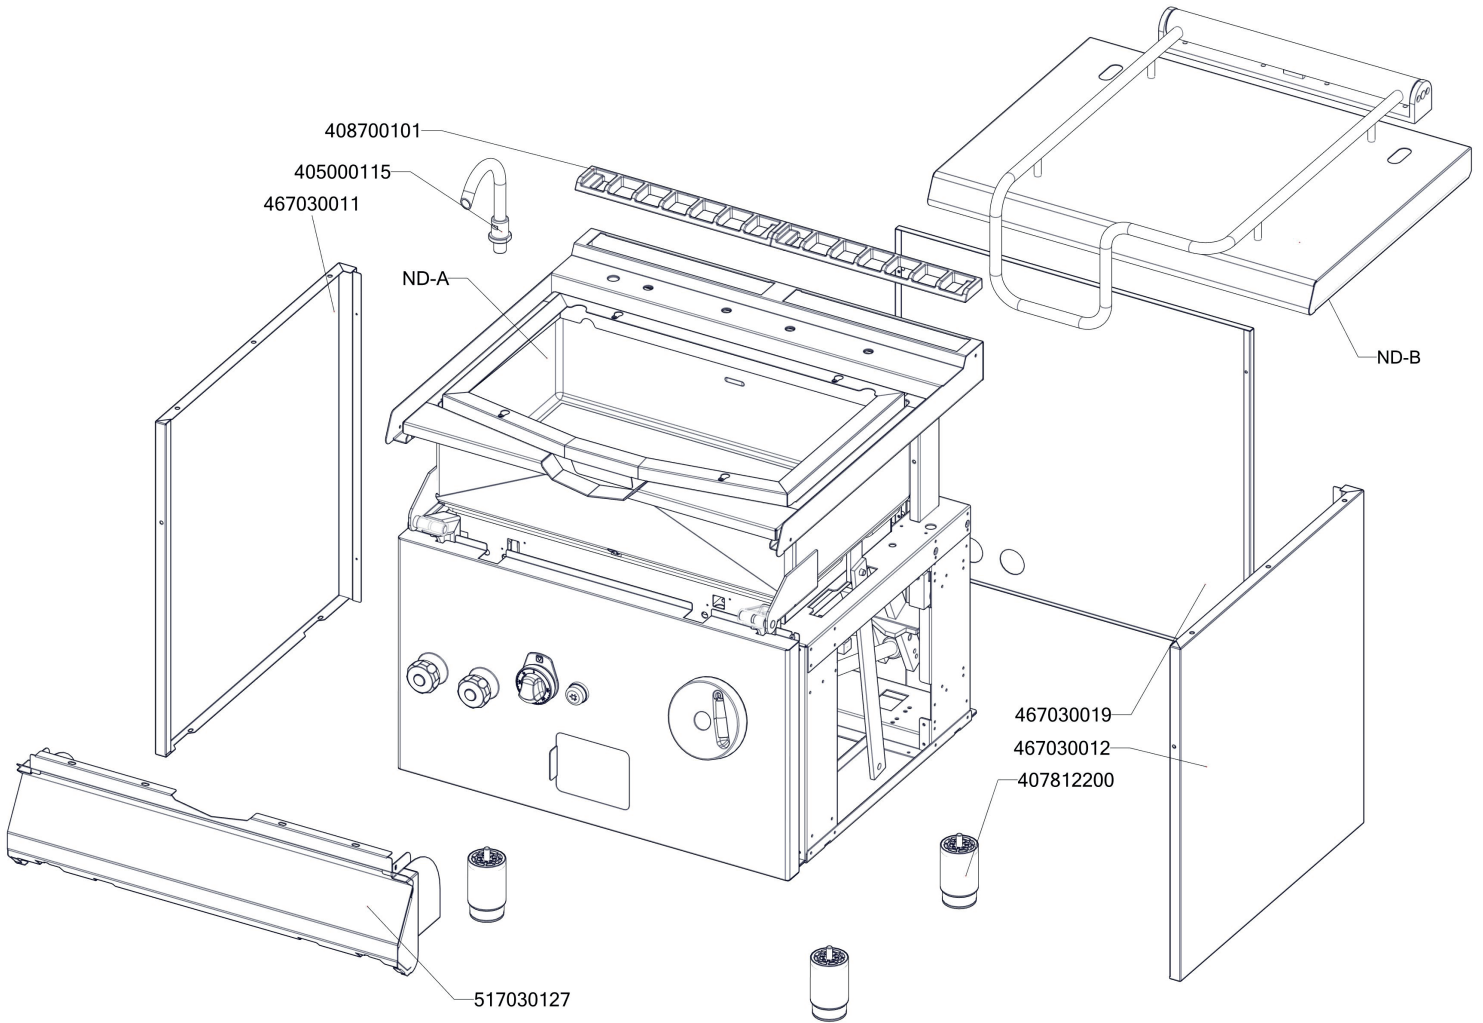

BR 780 G/N
2019_02

408700101

405000115

467030011

ND-A

ND-B

467030019

467030012

407812200

517030127