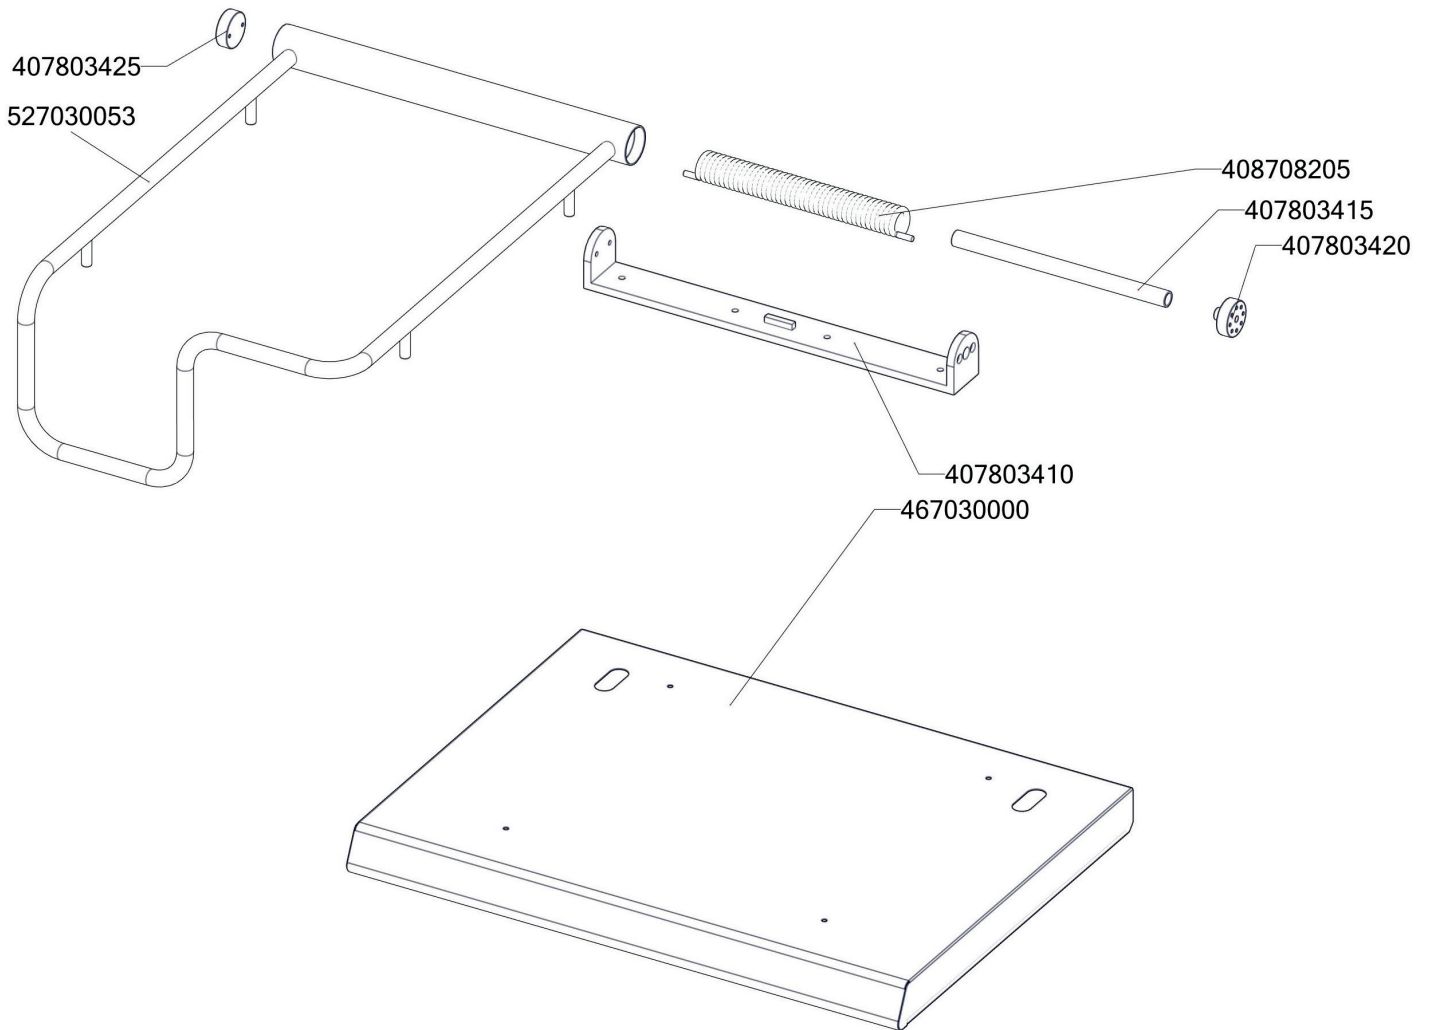

407812200

517030127

BR 780 G/N ND-A
2019_02

BR 780 G/N ND-B
2019_02

BR 780 G/N
2019_02

Item number	Item description
408600150	Uložení převodu BR70
403501612	Ložisko kluzné s přírubou prům.18/prům.16 - 12
401700003	Hřídel převodu svařenec-BR90_NP POZINK
403500204	Ložisko kloubové UCF 204
408710001B	Trapézový šroub BR70
408708150C	Matice BR70
408708170	Mezikus BR70
404547041	Tryska 51 pilotního hořáčku pro BR 120
404100005	Tryska BRG D.310 FG
403501008	Ložisko kluzné bez příruby prům.12/prům.10 - 8
529030331	polotovar BR90331 - pant BR900
407803425	Pant BR 70/90 - čep pantu levý 2 x závit M6- ND
407803420	Pant BR 70/90 - čep pantu pravý 8 x závit M6- ND
527030347	polotovar BR70347 - hřídel pružiny madlo BR
408708205	Pružina pantu BR nová
405000115	Rameno BR90 - napouštěcí otočné
401500610	Spínač koncový BR - ovl.tyčkou
408708340	Pružina BR70 S
409002200	Kohout sedlový nap.1/2" - BR komplet
403500100	Mazací hlavice kulová KM6
408700101	Rošt komínku L700 - posmaltovaný
402594033	Samolepící značka - šipka
402594088	Samolep. etiketa se stupnicí FT-E L700
409021112	Nátrubek 1/2" mosaz
402086007	Kabelová vývodka M 20
409081212	Průchodka SR1701 pr. 45 černé měkčené PVC
409085121	Hadice tlaková flexi 60cm 1/2"-1/2" vnitřní-vnější
409085151	Hadice tlaková flexi 100 cm 1/2"-1/2" vnitřní-vnější
404510010	Ventil plynový 820 NOVA BR 120
404510020	Příruba rohová 1/2" minisit BR 120
401540000	Piezozapalovač
404000002	Hořáček pilotní 3 plameny BR 120
404530300	Svíčka zapalovací BR 90
404050350	Násobič napětí BR 120
404520063	Soudek BR 120
404520061	Šroubení na termočlánek BR 120
404520062	Šroubení k soudku BR 120
404520060	Šroubení svíčka BR 120
408708890	Redukce M20x1,5-1/2" BIG
404520020	Matka převlečná BR-G prům.12 mm
404520050	Šroubení 6 mm BR-G
402590705	Regulační knoflík chrom L700 E