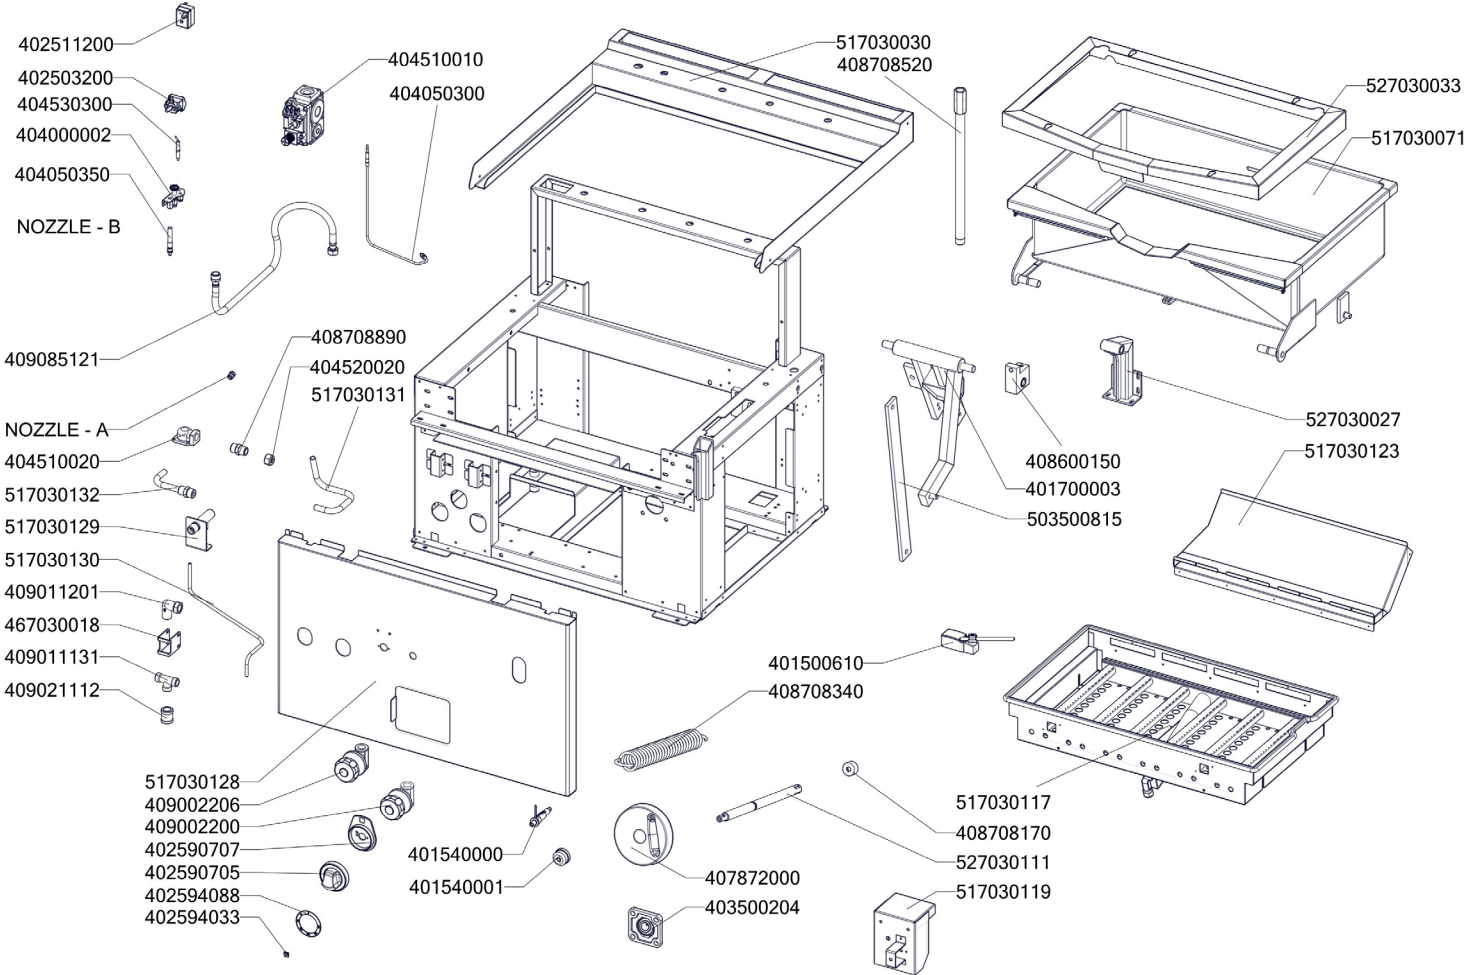

407812200

517030127

BR 780 G/N ND-A
2019_02

BR 780 G/N ND-B
2019_02

BR 780 G/N
2019_02

Item number	Item description
408600150	Uložení převodu BR70
403501612	Ložisko kluzné s přírubou prům.18/prům.16 - 12
401700003	Hřídel převodu svařenec-BR90_NP POZINK
403500204	Ložisko kloubové UCF 204
408710001B	Trapézový šroub BR70
408708150C	Matice BR70
408708170	Mezikus BR70
404547041	Tryska 51 pilotního hořáčku pro BR 120
404100005	Tryska BRG D.310 FG
403501008	Ložisko kluzné bez příruby prům.12/prům.10 - 8
529030331	polotovar BR90331 - pant BR900
407803425	Pant BR 70/90 - čep pantu levý 2 x závit M6- ND
407803420	Pant BR 70/90 - čep pantu pravý 8 x závit M6- ND
527030347	polotovar BR70347 - hřídel pružiny madlo BR
408708205	Pružina pantu BR nová
405000115	Rameno BR90 - napouštěcí otočné
401500610	Spínač koncový BR - ovl.tyčkou
408708340	Pružina BR70 S
409002200	Kohout sedlový nap.1/2" - BR komplet
403500100	Mazací hlavice kulová KM6
408700101	Rošt komínku L700 - posmaltovaný
402594033	Samolepící značka - šipka
402594088	Samolep. etiketa se stupnicí FT-E L700
409021112	Nátrubek 1/2" mosaz
402086007	Kabelová vývodka M 20
409081212	Průchodka SR1701 pr. 45 černé měkčené PVC
409085121	Hadice tlaková flexi 60cm 1/2"-1/2" vnitřní-vnější
409085151	Hadice tlaková flexi 100 cm 1/2"-1/2" vnitřní-vnější
404510010	Ventil plynový 820 NOVA BR 120
404510020	Příruba rohová 1/2" minisit BR 120
401540000	Piezozapalovač
404000002	Hořáček pilotní 3 plameny BR 120
404530300	Svíčka zapalovací BR 90
404050350	Násobič napětí BR 120
404520063	Soudek BR 120
404520061	Šroubení na termočlánek BR 120
404520062	Šroubení k soudku BR 120
404520060	Šroubení svíčka BR 120
408708890	Redukce M20x1,5-1/2" BIG
404520020	Matka převlečná BR-G prům.12 mm
404520050	Šroubení 6 mm BR-G
402590705	Regulační knoflík chrom L700 E