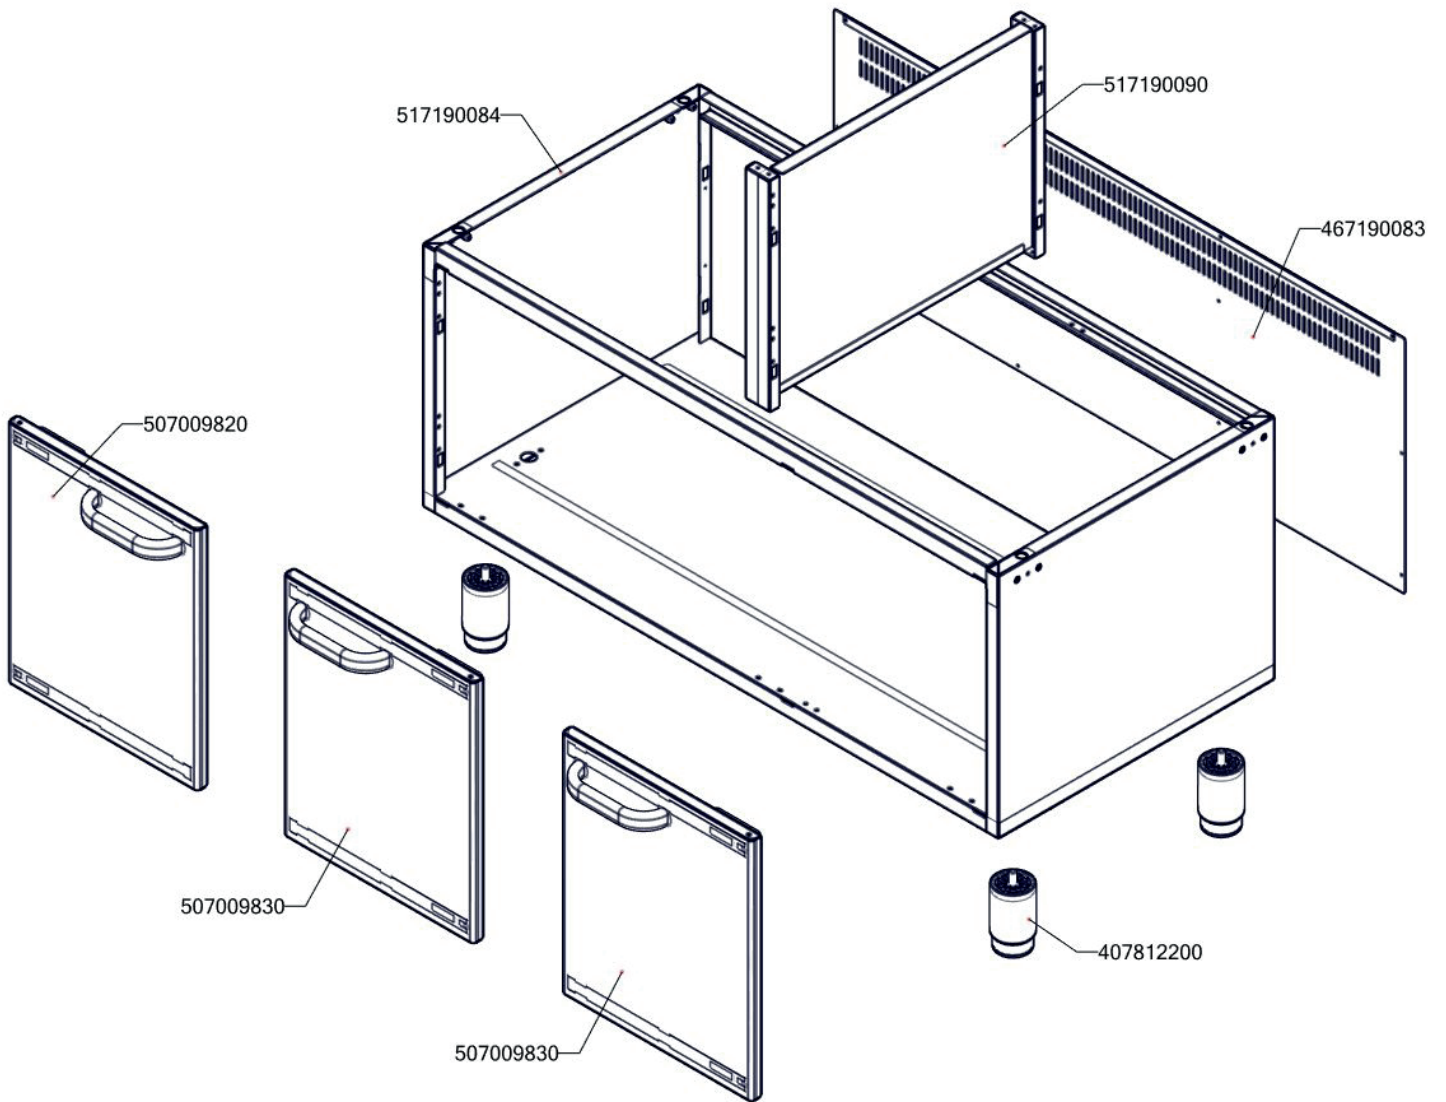

P 70/120 D
2019_02

P 70/120 D
2019_02

Item number	Item description
407812200	Noha stavitelná nerez + nerez noha
467190083	P70083 záda podestavby
517190084	polotovar P70084 - korpus
507009820B	polotovar PP 9010L dveře levé
507009830	polotovar PP 9010P dveře pravé
517190090	polotovar P70090 dělicí příčka podestavby