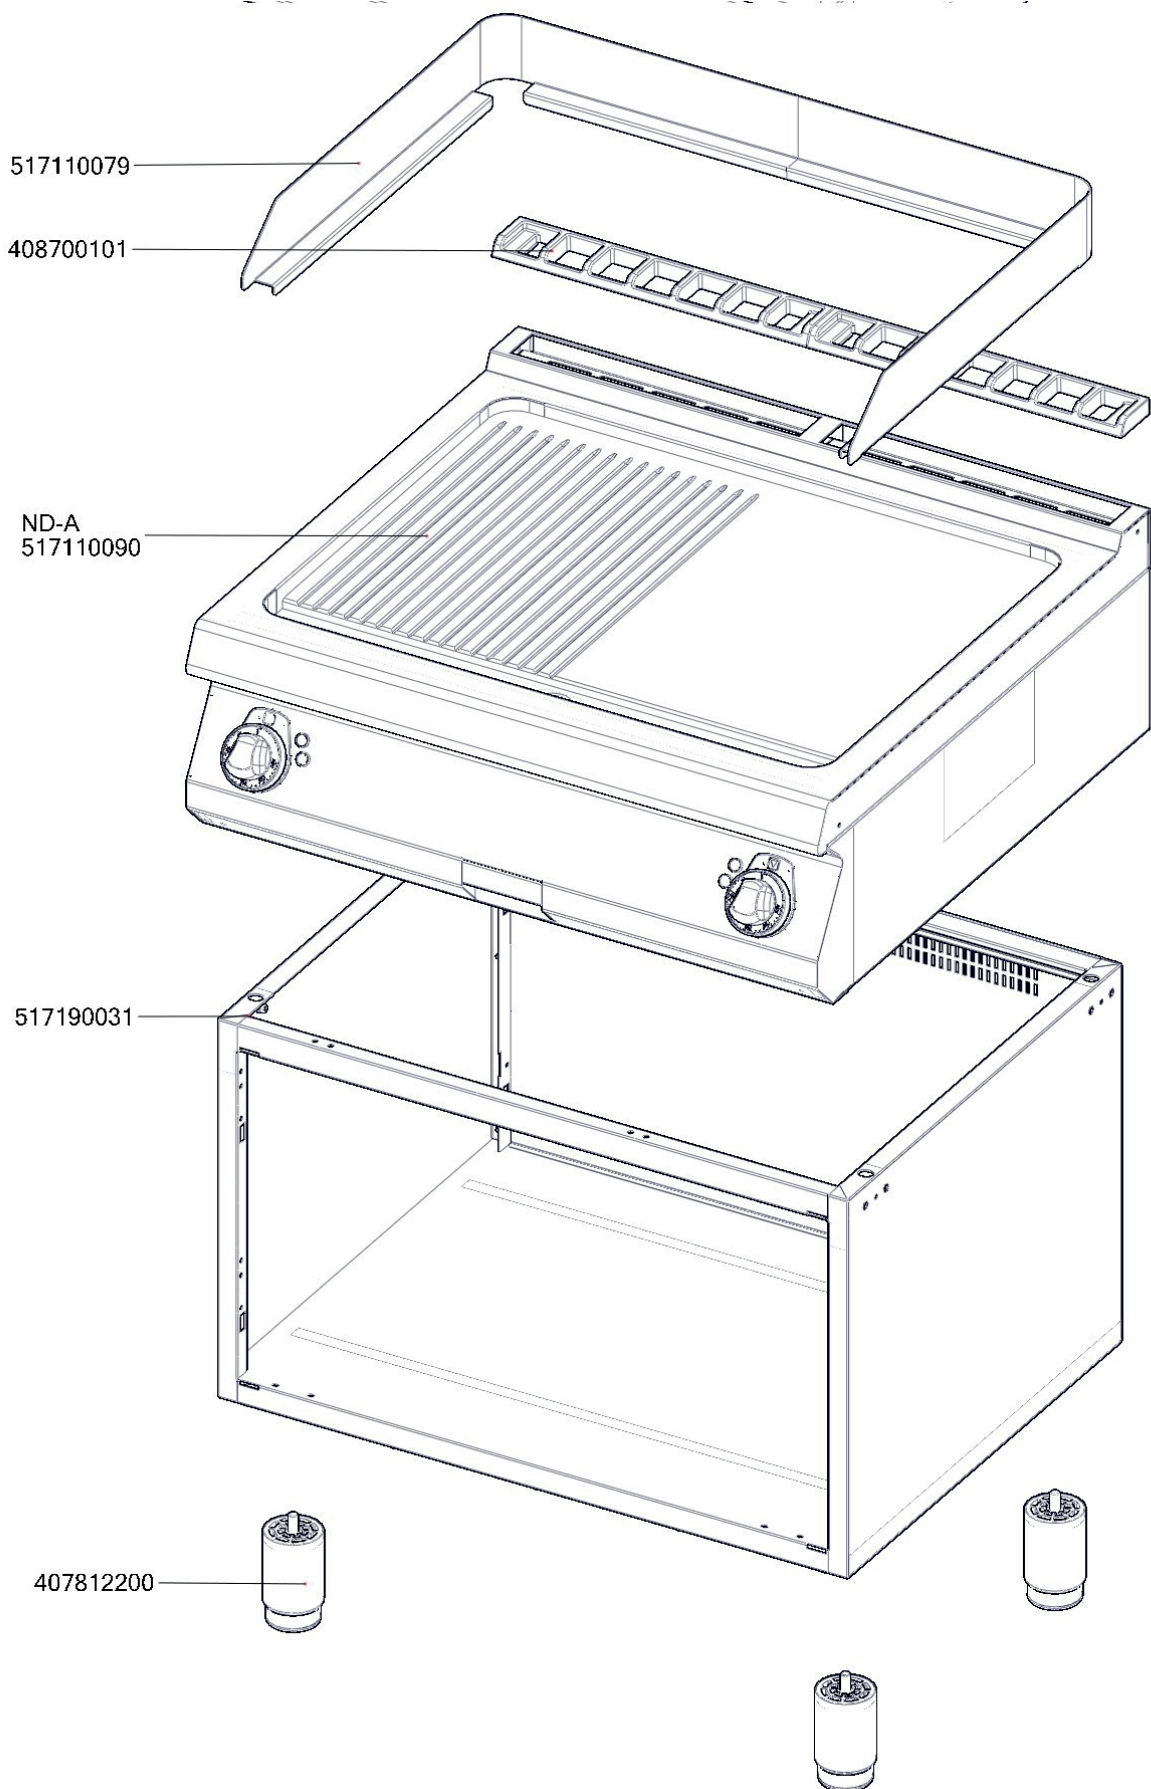

FTHRC 780 E
2019_01

FTHRC 780 E
2019_01
ND-A

FTHRC 780 E
2019_01

Item number	Item description
407812200	Noha stavitelná nerez + nerez noha
408700101	Rošt komínku L700 - posmaltovaný
407501905	Izolace těles FT 740
401531010	Stykač 9A AC-3, 22 A AC-1
401506000	Vypínač otočný k termostatu 60 - 310°C BR
401025001	Topné těleso FT linka 700, 1500W 230V
402503002	Termostat pracovní 50-300°C 1 fáze FT Digicont
402512201	Termostat pojistný 360 °C Digicont
402594088	Samolep. etiketa se stupnicí FT-E L700
409081002	Těsnění ploché samolepící 10x2 mm
402503201	Spojka k termostatu pracovnímu 60-310°C BR
402590705	Regulační knoflík chrom L700 E
402590707	Podložka regulačního knoflíku L700 chrom
401515152	Kontrolka kulatá bílá LED L700
401515151	Kontrolka kulatá zelená LED L700
402086016	Kabelová vývodka PG 16
402086216	Matka vývodky PG 16
402070000	Bužírka izolační 12mm
402005142	Vnitřní kabeláž H142
402006129	Vnitřní kabeláž M129
402006068	Vnitřní kabeláž M68
402005081	Vnitřní kabeláž H81
402005082	Vnitřní kabeláž H82
402005084	Vnitřní kabeláž H84
402005166	Vnitřní kabeláž H166
402006110	Vnitřní kabeláž M110
402007102	Vnitřní kabeláž Z102
402007103	Vnitřní kabeláž Z103
402008500	Vnitřní kabeláž - kabelový svazek L700 přívodní
467350023	NM70023 Zadní výztuha 780
467350011	NM70011 Dno modulu 780
467110021	FT70021 kryt izolace těles FT780
467110026	FT70026 výztuha dna FT780
467110015	FT70015 příchytka ohnutá
452900011	FTRF9011 - úchyt čidla
467350024	NM70024 Zadní kryt 780
517110141	polotovar FT70141 lišta komponent komplet FT780
517110144	polotovar FT70144 bočnice s výztuhou levá
517110143	polotovar FT70143 bočnice s výztuhou pravá
517110074	polotovar FT70074 deska s navař. šrouby FTHR-C-780E
517110030	polotovar FT70030 držák stykače pravý
517110031	polotovar FT70031 držák stykače levý