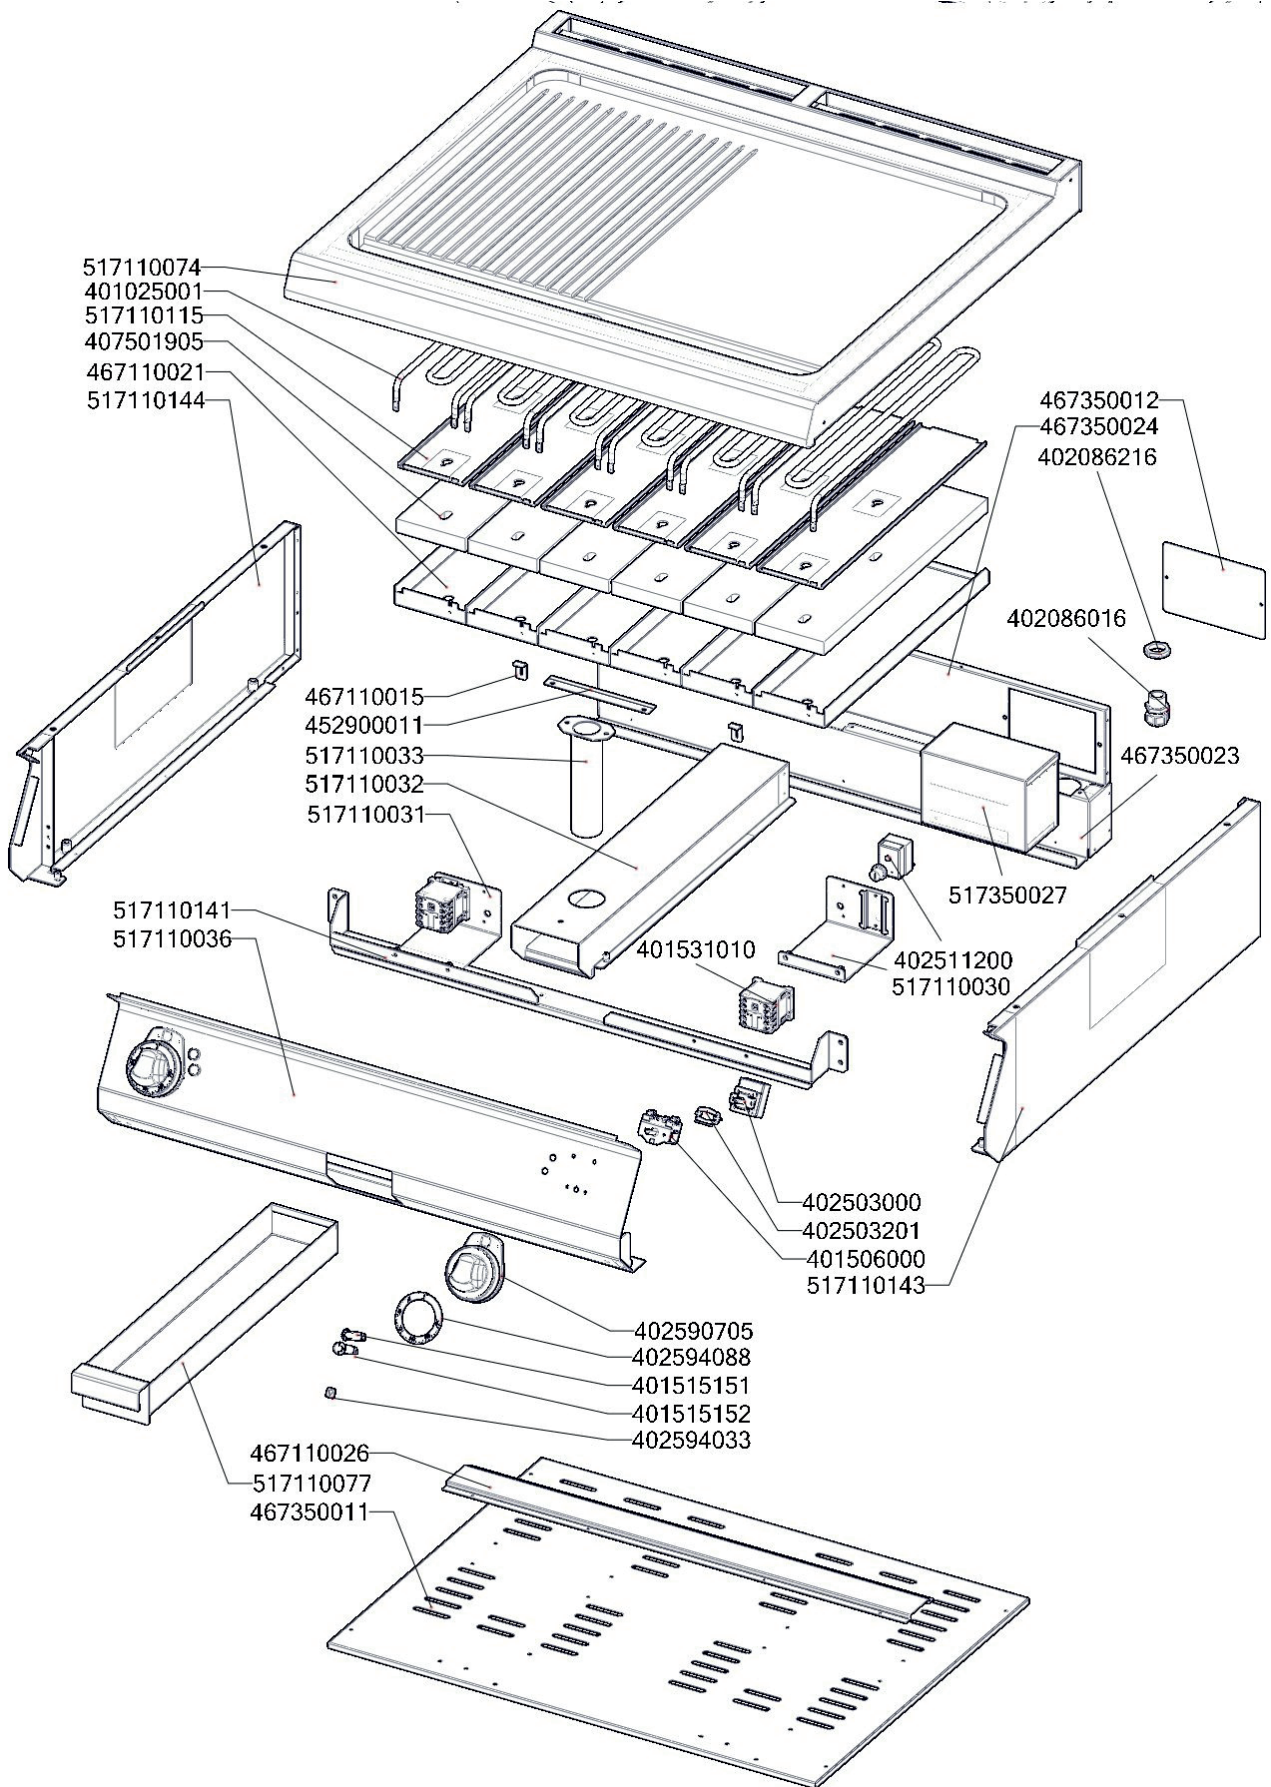

FTHRC 780 E
2019_01

FTHRC 780 E
2019_01
ND-A

FTHRC 780 E
2019_01

Item number	Item description
407812200	Noha stavitelná nerez + nerez noha
408700101	Rošt komínku L700 - posmaltovaný
407501905	Izolace těles FT 740
401531010	Stykač 9A AC-3, 22 A AC-1
401506000	Vypínač otočný k termostatu 60 - 310°C BR
401025001	Topné těleso FT linka 700, 1500W 230V
402503002	Termostat pracovní 50-300°C 1 fáze FT Digicont
402512201	Termostat pojistný 360 °C Digicont
402594088	Samolep. etiketa se stupnicí FT-E L700
409081002	Těsnění ploché samolepící 10x2 mm
402503201	Spojka k termostatu pracovnímu 60-310°C BR
402590705	Regulační knoflík chrom L700 E
402590707	Podložka regulačního knoflíku L700 chrom
401515152	Kontrolka kulatá bílá LED L700
401515151	Kontrolka kulatá zelená LED L700
402086016	Kabelová vývodka PG 16
402086216	Matka vývodky PG 16
402070000	Bužírka izolační 12mm
402005142	Vnitřní kabeláž H142
402006129	Vnitřní kabeláž M129
402006068	Vnitřní kabeláž M68
402005081	Vnitřní kabeláž H81
402005082	Vnitřní kabeláž H82
402005084	Vnitřní kabeláž H84
402005166	Vnitřní kabeláž H166
402006110	Vnitřní kabeláž M110
402007102	Vnitřní kabeláž Z102
402007103	Vnitřní kabeláž Z103
402008500	Vnitřní kabeláž - kabelový svazek L700 přívodní
467350023	NM70023 Zadní výztuha 780
467350011	NM70011 Dno modulu 780
467110021	FT70021 kryt izolace těles FT780
467110026	FT70026 výztuha dna FT780
467110015	FT70015 příchytka ohnutá
452900011	FTRF9011 - úchyt čidla
467350024	NM70024 Zadní kryt 780
517110141	polotovar FT70141 lišta komponent komplet FT780
517110144	polotovar FT70144 bočnice s výztuhou levá
517110143	polotovar FT70143 bočnice s výztuhou pravá
517110074	polotovar FT70074 deska s navař. šrouby FTHR-C-780E
517110030	polotovar FT70030 držák stykače pravý
517110031	polotovar FT70031 držák stykače levý