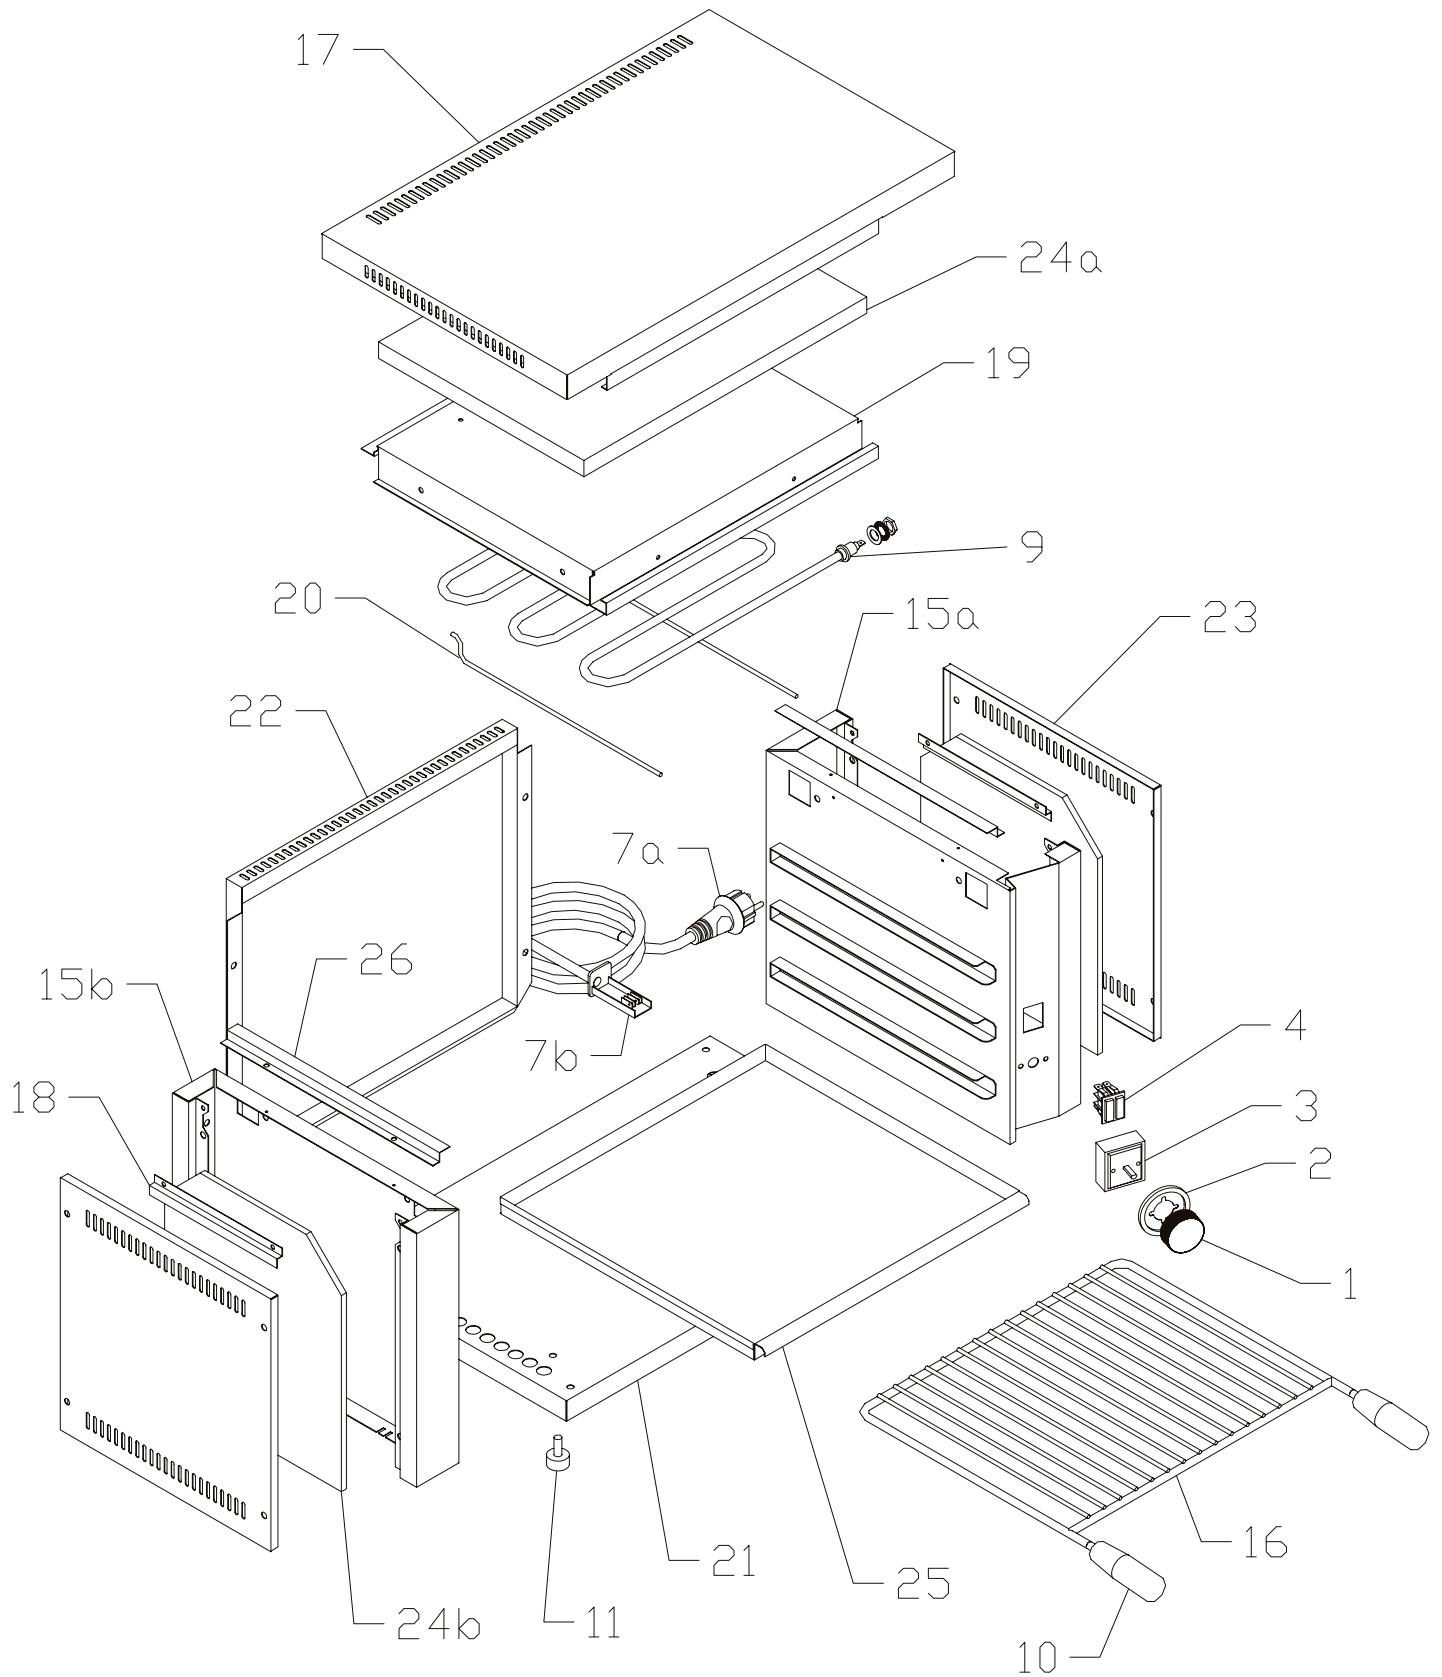

SE - 40S
od 10 - 2012

SE - 40S
od 10 - 2012

SE-40S	
Pozice	Kód
1	402590500
2	402595000
3	402520000
4	401510000
5	-----
6	-----
7a	402010500
7b	402085500
8	
9	401024000
10	407803000
11	407810500
12	-----
13	-----
14	-----
15a	501500500
15b	451505100
16	408010300
17	501500250
18	451502500
19	451500550
20	451506500
21	501500150
22	451501550
23	451505500
24a	407502107
24b	407502109
25	501500650
26	451513500

SE - 40S
do 10 - 2012

SE - 40S
do 10 - 2012

SE-40S	
Pozice	Kód
1	402590500
2	402595000
3	402520000
4	401510000
5	-
6	-
7a	402010500
7b	402085500
8	-
9	401024000
10	407803000
11	407810500
12	-
13	-
14	-
15a	451502000
15b	451505100
16	408010000
17	501500200
18	451502500
19	451500500
20	451506500
21	501500110
22	451501500
23	451505500
24a	501500450
24b	501502600
25	501500650
26	451513500

Exploded view

TABLE A: LABELS

MODEL	CODE	NOTE
VT	402594273	
TO - 940	402594234	Switch
TO - 940	402594235	Timer
TO - 960	402594234	Switch
TO - 960	402594235	Timer
TO - 920	402594233	Switch
TO - 920	402594235	Timer
TO - 930	402594233	Switch
TO - 930	402594235	Timer
VEC	402594241	
PM - LTF	402594244	
KD	402594243	
FP - 36	402594237	
FP - 66		
FP - 37		
FP - 67		
FT	402594247	
PD		
PM		
PS		
FP - 38		
FP - 68		
FE	402594272	
BM	402594236	
BMV		
HD		
WE		
WEV		
OTS		
UH		
BM-D	402594271	
SE		
CW		
GV		