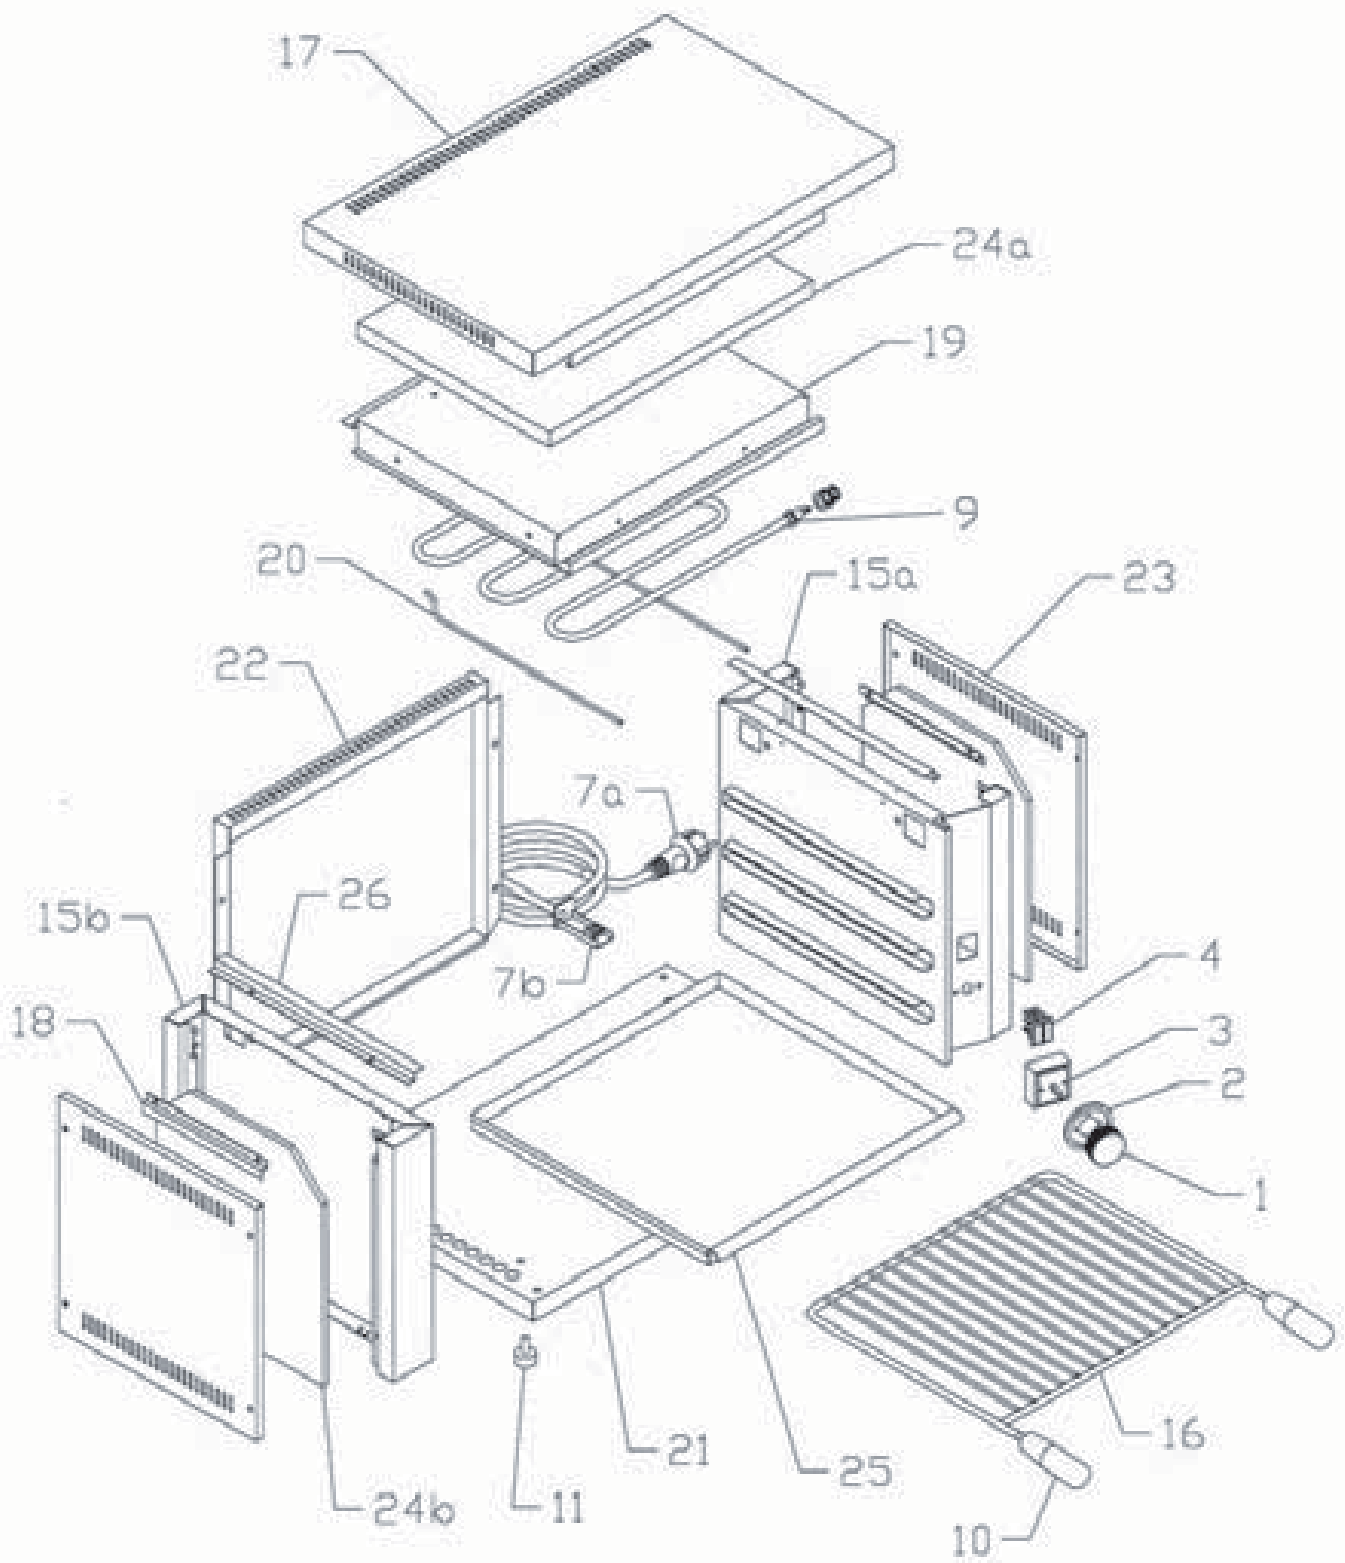

SE - 40S
od 10 - 2012

SE - 40S
od 10 - 2012

SE-40S	
Pozice	Kód
1	402590500
2	402595000
3	402520000
4	401510000
5	-----
6	-----
7a	402010500
7b	402085500
8	
9	401024000
10	407803000
11	407810500
12	-----
13	-----
14	-----
15a	501500500
15b	451505100
16	408010300
17	501500250
18	451502500
19	451500550
20	451506500
21	501500150
22	451501550
23	451505500
24a	407502107
24b	407502109
25	501500650
26	451513500

SE - 40S
do 10 - 2012

SE - 40S
do 10 - 2012

SE-40S	
Pozice	Kód
1	402590500
2	402595000
3	402520000
4	401510000
5	-
6	-
7a	402010500
7b	402085500
8	-
9	401024000
10	407803000
11	407810500
12	-
13	-
14	-
15a	451502000
15b	451505100
16	408010000
17	501500200
18	451502500
19	451500500
20	451506500
21	501500110
22	451501500
23	451505500
24a	501500450
24b	501502600
25	501500650
26	451513500

Exploded view

TABLE A: LABELS

MODEL	CODE	NOTE
VT	402594273	
TO - 940	402594234	Switch
TO - 940	402594235	Timer
TO - 960	402594234	Switch
TO - 960	402594235	Timer
TO - 920	402594233	Switch
TO - 920	402594235	Timer
TO - 930	402594233	Switch
TO - 930	402594235	Timer
VEC	402594241	
PM - LTF	402594244	
KD	402594243	
FP - 36	402594237	
FP - 66		
FP - 37		
FP - 67		
FT	402594247	
PD		
PM		
PS		
FP - 38		
FP - 68		
FE	402594272	
BM	402594236	
BMV		
HD		
WE		
WEV		
OTS		
UH		
BM-D	402594271	
SE		
CW		
GV		